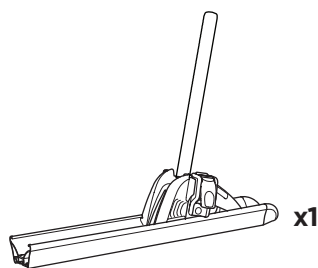

➤ Instructions

Thule WanderWay 4th Bike Adapter 911700, For Thule WanderWay 911001

- EN** Accessories: Rear door-mounted bike carrier
DE Zubehör: Heckklappen-Fahrradträger
FR Accessoires: Porte-vélos sur le hayon arrière
NL Accessoires : Fietsdrager voor op de achterklep
IT Accessori: Portabici da installare sul portellone posteriore
ES Accesorios: Portabicicletas de portón trasero
PT Acessórios: Suporte para bicicleta para tampa traseira
SV Tillbehör: Bakluckemonterad cykelhållare
DK Tilbehør: Cykelholder, der er monteret på bagklap
NO Tilbehør: Bakdørmonterte lasteholdere
FI Lisävarusteet: Tavaratilan oveen kiinnitettävä polkupyöräteline
ET Lisavarustus: Tagaluugile paigaldatav jalgrattahoidik
LV Piederumi: Uz aizmugurējām durvīm uzstādāms velosipēdu turētājs
LT Priedai: Prie galinių durelių tvirtinami dviračių laikikliai
PL Akcesoria: Bagażnik rowerowy montowany na tylnych drzwiach
RU Аксессуары: Устанавливаемое на задней дверце крепление для велосипедов
UK Аксесуари: Багажник для велосипедів, що монтується на задніх дверцятках
BG Принадлежности: Багажник за велосипеди, монтиран на задната врата
CS Doplňky: Nosič jízdních kol s montáží na zadní dveře
- SK** Príslušenstvo: Nosič bicyklov s montážou na zadné dvere
SL Dodatki: Prtljažnik za kolesa za na zadnja vrata vozila
HR/BiH Dodaci: Nosač bicikla koji se postavlja na vrata prtljažnika
RO Accesorii: Suport pentru bicicletă montat pe ușa din spate
HU Tartozékok: Hátsó ajtóra szerelhető kerékpártartó
EL Εξαρτήματα: Σχάρα ποδηλάτου πίσω πόρτας
TR Aksesuarlar: Araç arkasına bağlanan bisiklet taşıyıcı
HE אביזרים: מנשא אופניים המורכב על הדלת האחורית
AR الملحقات: حامل الدراجة للتثبيت على الباب الخلفي
ZH 附件: 后备箱安装托架
JA アクセサリー: リアドアマウント型サイクルキャリア
KO 액세서리: 뒷문 장착 자전거 캐리어
TH อุปกรณ์เสริม: โครงยึดจับจักรยานแบบติดตั้งกับประตูท้ายรถ

CITY CRASH

Complies with ISO norm

i

*** Max 15 kg**

22-80 mm

 **x4 = Max 60 kg** 

Max 30 kg

1st