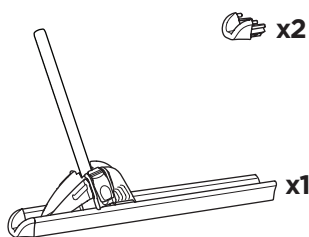

➤ Instructions

Thule WanderWay 4th Bike Adapter 911700, For Thule WanderWay 911001

- EN** Accessories: Rear door-mounted bike carrier
DE Zubehör: Heckklappen-Fahrradträger
FR Accessoires: Porte-vélos sur le hayon arrière
NL Accessoires : Fietsdrager voor op de achterklep
IT Accessori: Portabici da installare sul portellone posteriore
ES Accesorios: Portabicicletas de portón trasero
PT Acessórios: Suporte para bicicleta para tampa traseira
SV Tillbehör: Bakluckemonterad cykelhållare
DK Tilbehør: Cykelholder, der er monteret på bagklap
NO Tilbehør: Bakdørmonterte lasteholdere
FI Lisävarusteet: Tavaratilan oveen kiinnitettävä polkupyöräteline
ET Lisavarustus: Tagaluugile paigaldatav jalgrattahoidik
LV Piederumi: Uz aizmugurējām durvīm uzstādāms velosipēdu turētājs
LT Priedai: Prie galinių durelių tvirtinami dviračių laikikliai
PL Akcesoria: Bagażnik rowerowy montowany na tylnych drzwiach
RU Аксессуары: Устанавливаемое на задней дверце крепление для велосипедов
UK Аксесуари: Багажник для велосипедів, що монтується на задніх дверцятках
BG Принадлежности: Багажник за велосипеди, монтиран на задната врата
CS Doplňky: Nosič jízdních kol s montáží na zadní dveře
- SK** Príslušenstvo: Nosič bicyklov s montážou na zadné dvere
SL Dodatki: Prtljažnik za kolesa za na zadnja vrata vozila
HR/BiH Dodaci: Nosač bicikla koji se postavlja na vrata prtljažnika
RO Accesorii: Suport pentru bicicletă montat pe ușa din spate
HU Tartozékok: Hátsó ajtóra szerelhető kerékpártartó
EL Εξαρτήματα: Σχάρα ποδηλάτου πίσω πόρτας
TR Aksesuarlar: Araç arkasına bağlanan bisiklet taşıyıcı
HE אביזרים: מנשא אופניים המורכב על הדלת האחורית
AR الملحقات: حامل الدراجة للتثبيت على الباب الخلفي
ZH 附件: 后备箱安装托架
JA アクセサリー: リアドアマウント型サイクルキャリア
KO 액세서리: 뒷문 장착 자전거 캐리어
TH อุปกรณ์เสริม: โครงยึดจับจักรยานแบบติดตั้งกับประตูท้ายรถ

CITY CRASH

Complies with ISO norm

i

*** Max 15 kg**

22-80 mm

 **x4 = Max 60 kg** 

Max 30 kg

1st