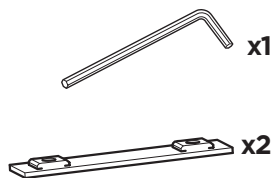

➤ Instructions

Thule WanderWay 4th Bike Adapter 911700, For Thule WanderWay 911001

- EN** Accessories: Rear door-mounted bike carrier
DE Zubehör: Heckklappen-Fahrradträger
FR Accessoires: Porte-vélos sur le hayon arrière
NL Accessoires : Fietsdrager voor op de achterklep
IT Accessori: Portabici da installare sul portellone posteriore
ES Accesorios: Portabicicletas de portón trasero
PT Acessórios: Suporte para bicicleta para tampa traseira
SV Tillbehör: Bakluckemonterad cykelhållare
DK Tilbehør: Cykelholder, der er monteret på bagklap
NO Tilbehør: Bakdørmonterte lasteholdere
FI Lisävarusteet: Tavaratilan oveen kiinnitettävä polkupyöräteline
ET Lisavarustus: Tagaluugile paigaldatav jalgrattahoidik
LV Piederumi: Uz aizmugurējām durvīm uzstādāms velosipēdu turētājs
LT Priedai: Prie galinių durelių tvirtinami dviračių laikikliai
PL Akcesoria: Bagażnik rowerowy montowany na tylnych drzwiach
RU Аксессуары: Устанавливаемое на задней дверце крепление для велосипедов
UK Аксесуари: Багажник для велосипедів, що монтується на задніх дверцятках
BG Принадлежности: Багажник за велосипеди, монтиран на задната врата
CS Doplňky: Nosič jízdních kol s montáží na zadní dveře
- SK** Príslušenstvo: Nosič bicyklov s montážou na zadné dvere
SL Dodatki: Prtljažnik za kolesa za na zadnja vrata vozila
HR/BiH Dodaci: Nosač bicikla koji se postavlja na vrata prtljažnika
RO Accesorii: Suport pentru bicicletă montat pe ușa din spate
HU Tartozékok: Hátsó ajtóra szerelhető kerékpártartó
EL Εξαρτήματα: Σχάρα ποδηλάτου πίσω πόρτας
TR Aksesuarlar: Araç arkasına bağlanan bisiklet taşıyıcı
HE אביזרים: מנשא אופניים המורכב על הדלת האחורית
AR الملحقات: حامل الدراجة للتثبيت على الباب الخلفي
ZH 附件: 后备箱安装托架
JA アクセサリー: リアドアマウント型サイクルキャリア
KO 액세서리: 뒷문 장착 자전거 캐리어
TH อุปกรณ์เสริม: โครงยึดจับจักรยานแบบติดตั้งกับประตูท้ายรถ

CITY CRASH

Complies with ISO norm

i

*** Max 15 kg**

22-80 mm

 **x4 = Max 60 kg** 

Max 30 kg

1st